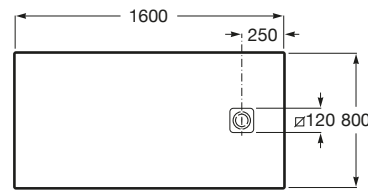

TERRAN

Plato de ducha extraplano de STONEX®

MEDIDAS

Longitud	1600 mm
Anchura	800 mm
Altura	32 mm

COLORES Y ACABADOS

PVPR (IVA INCLUIDO)

546,92 €

DIBUJOS TÉCNICOS

CARACTERÍSTICAS

Superficie antideslizante con textura grava. Extraplano. Incluye desagüe de gran caudal y rejilla Twist en el mismo acabado de color.

Altura fija (mm): 32

Ancho máximo de corte (mm): 800

Ancho mínimo de corte (mm): 700

Cortable

Desagüe incluido

Diámetro del desagüe (mm): 124

Forma: Rectangular

Largo máximo de corte (mm): 1600

Largo mínimo de corte (mm): 1400

Material: STONEX®

Profundidad: Extraplano (menos de 45 mm)